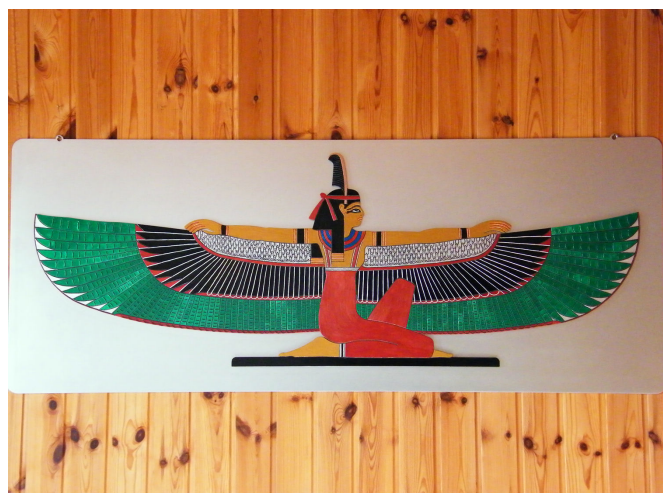

Göttin Maat

Grösse: 140 x 55 cm
Gewicht: 20 kg
Angefertigt: 2009
Material: Metall