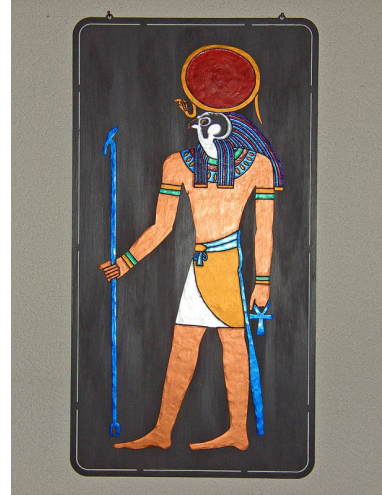

## Altägyptische Motive als Wandbilder aus Metall

### Sonnengott Ra (Re)

Grösse: 75 x 40 cm  
Gewicht: 5 kg  
Angefertigt: 2009  
Material: Metall

### Göttin Hathor

Grösse: 76 x 30 cm  
Gewicht: 5 kg  
Angefertigt: 2007  
Material: Metall

### Die Totenmaske des Tutanchamun

Grösse: 62 x 46 cm  
Gewicht: 9 kg  
Angefertigt: 2008  
Material: Metall