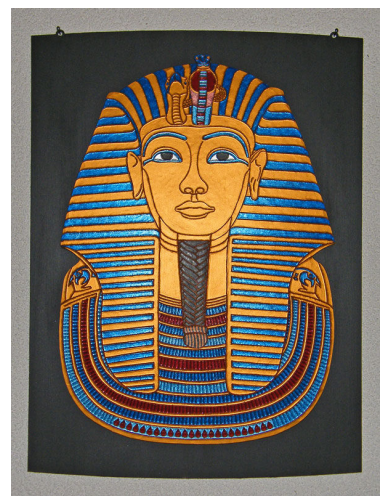

## Altägyptische Motive als Wandbilder aus Metall

### Sonnengott Ra (Re)

Grösse: 75 x 40 cm  
Gewicht: 5 kg  
Angefertigt: 2009  
Material: Metall

### Göttin Hathor

Grösse: 76 x 30 cm  
Gewicht: 5 kg  
Angefertigt: 2007  
Material: Metall

### Die Totenmaske des Tutanchamun

Grösse: 62 x 46 cm  
Gewicht: 9 kg  
Angefertigt: 2008  
Material: Metall